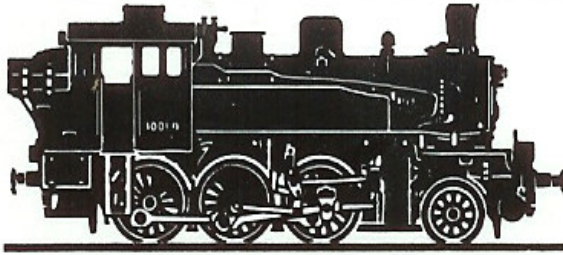

Modellbahn- Ausstellung

67823 Obermoschel

in der Modellbauhalle am Marktplatz

100 m H0-Anlage

12./13. + 19./20.

März 2022

10 – 18 Uhr

Modellbaufreunde Obermoschel e.V.